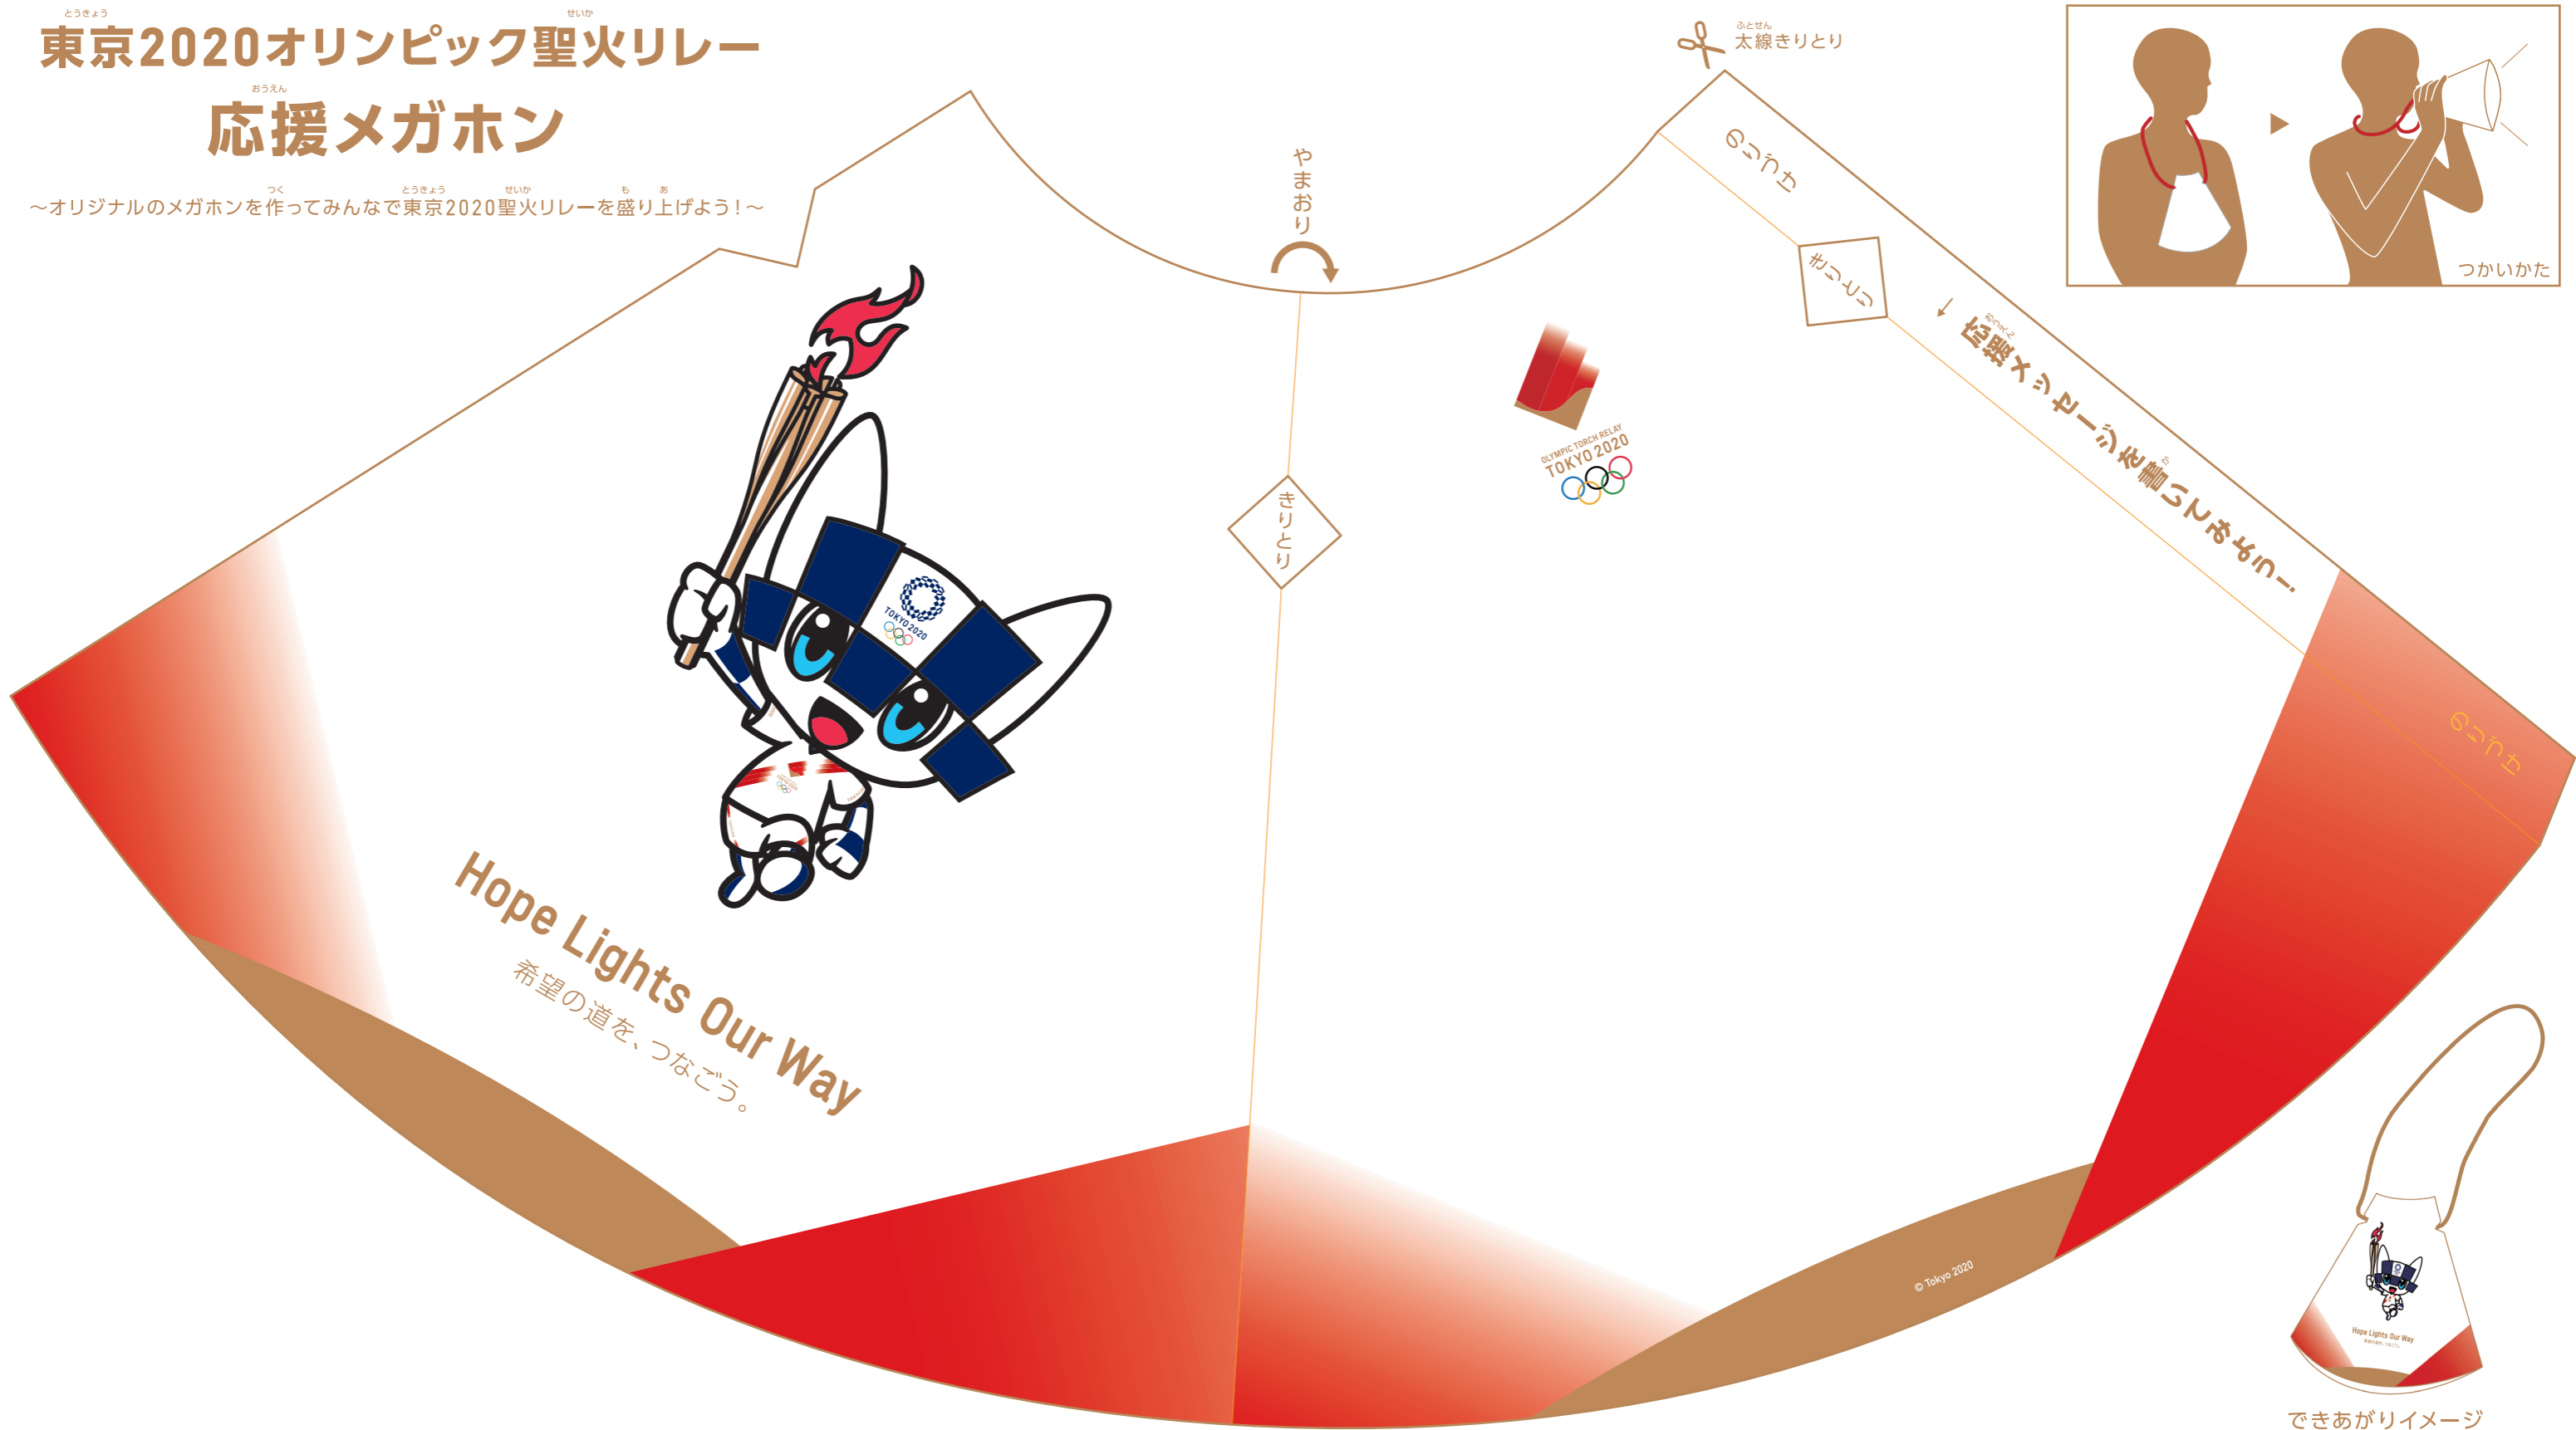

東京2020オリンピック聖火リレー

応援メガホン

～オリジナルのメガホンを作ってみんなで東京2020聖火リレーを盛り上げよう!～

できあがりイメージ

1 コンセプト／概要

東京2020オリンピック聖火リレーは、「Hope Lights Our Way / 希望の道を、つなごう。」のコンセプトのもと、桜の季節の訪れとともに、福島県を出発し、以降日本全国47都道府県を回る全国参加型リレーです。各地域の魅力あふれる場所で聖火リレーを実施します。

2 トーチ

日本人に最もなじみ深い花である桜をモチーフとし、色は「桜ゴールド」です。上から見ると桜の形をしていて、花びらから生み出された5つの炎はトーチ中央でひとつになります。

3 復興と東京2020オリンピック聖火

東日本大震災の被災地の方々に、ギリシャで採火した聖火をリレーに先立ちご覧いただくため、宮城県、岩手県、福島県で各2日間「復興の火」を展示しました。またトーチの素材の一部には、復興仮設住宅のアルミ建築廃材が再利用され、一歩ずつ復興に向けて進む被災地の姿を世界に伝えます。

4 オリンピック聖火リレースケジュール

2020年3月12日 (木)	ギリシャ古代オリンピア市聖火採火式
3月12日 (木)	～ ギリシャ国内リレー (8日間)
3月19日 (木)	ギリシャアテネ市にて聖火引継式
3月20日 (金)	宮城県にて聖火到着式
3月20日 (金)	～ 「復興の火」展示 (6日間)
2021年3月25日 (木)	福島県にてグランドスタート

東京2020パラリンピック聖火リレー

応援メガホン

～オリジナルのメガホンを作ってみんなで東京2020聖火リレーを盛り上げよう!～

1 コンセプト／概要

東京2020パラリンピック聖火リレーは、「Share Your Light / あなたは、きっと、誰かの光だ。」のコンセプトのもと、多様な人が集まり、出会うことで、共生社会を照らす力を生み出すことを目指します。
原則として「はじめて出会う3人1組」でリレーを行います。

2 トーチ

日本人に最もなじみ深い花である桜をモチーフとし、色は「桜ピンク」です。
上から見ると桜の形をしていて、花びらから生み出された5つの炎はトーチ中央でひとつになります。