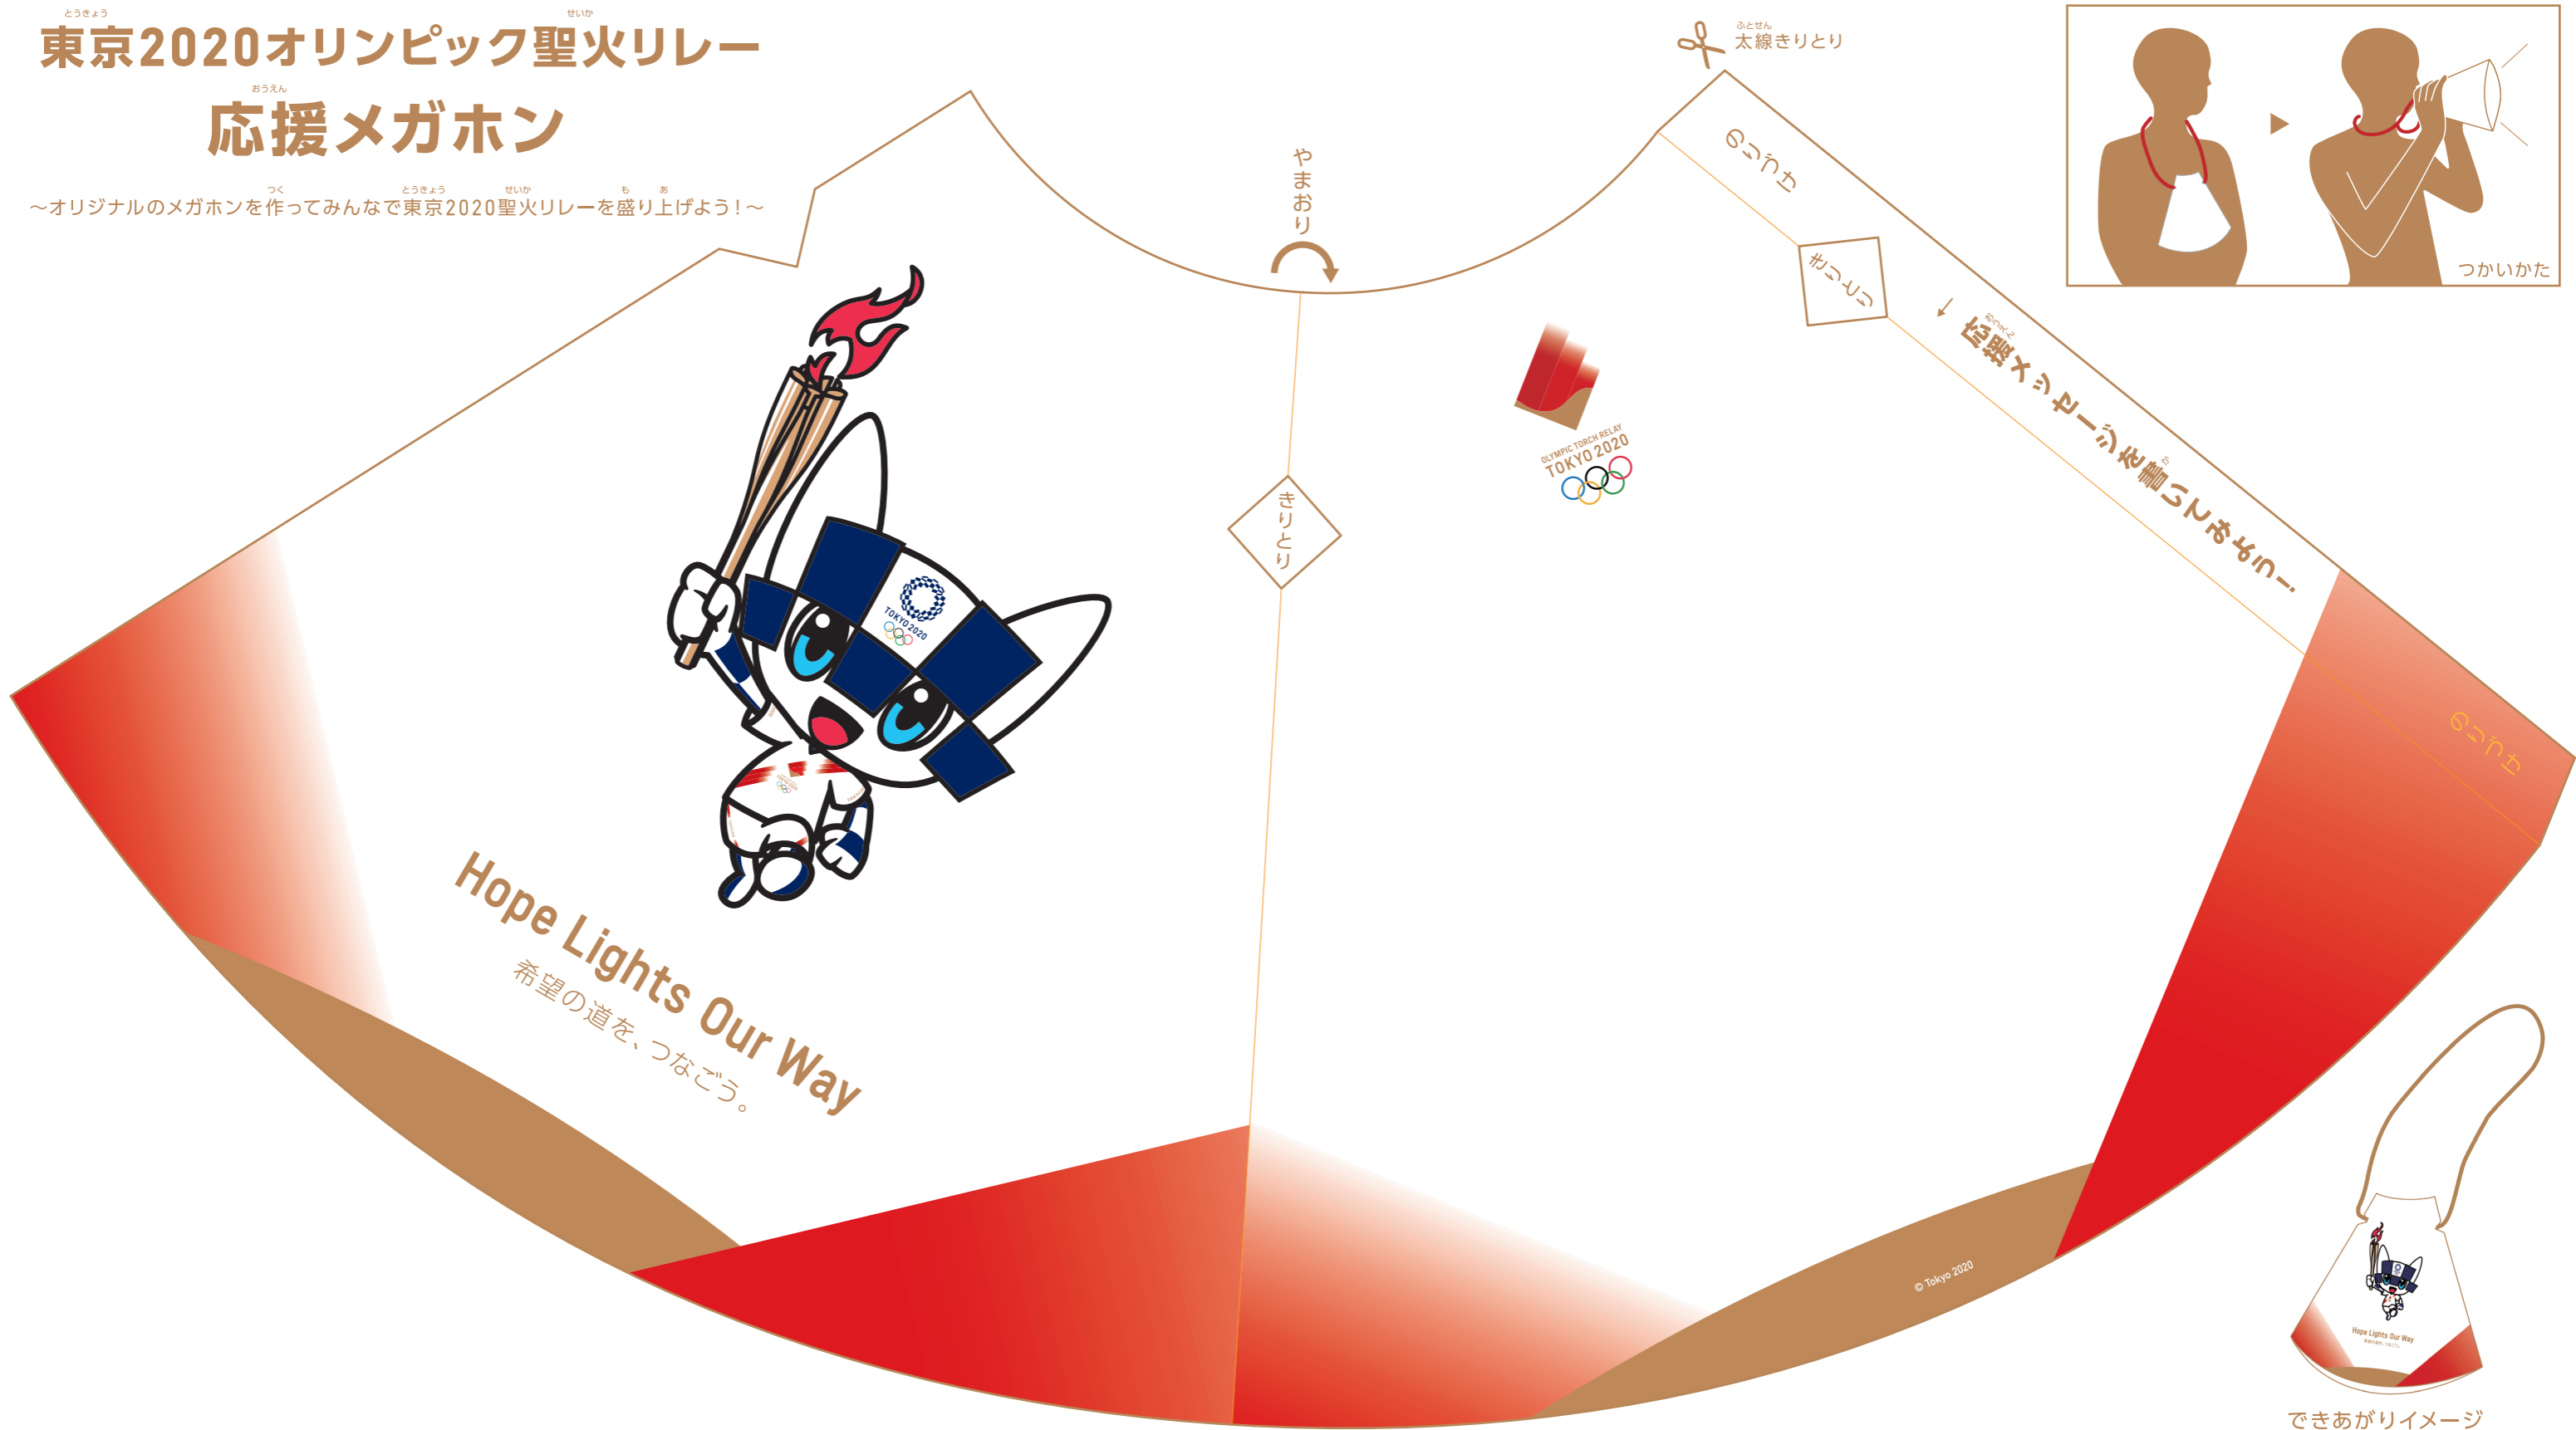

東京2020オリンピック聖火リレー

応援メガホン

～オリジナルのメガホンを作ってみんなで東京2020聖火リレーを盛り上げよう!～

Hope Lights Our Way
希望の道を、つなごう。

できあがりイメージ

1 コンセプト／概要

東京2020オリンピック聖火リレーは、「Hope Lights Our Way / 希望の道を、つなごう。」のコンセプトのもと、桜の季節の訪れとともに、福島県を出発し、以降日本全国47都道府県を回る全国参加型リレーです。各地域の魅力あふれる場所で聖火リレーを実施します。

2 トーチ

日本人に最もなじみ深い花である桜をモチーフとし、色は「桜ゴールド」です。上から見ると桜の形をしていて、花びらから生み出された5つの炎はトーチ中央でひとつになります。

3 復興と東京2020オリンピック聖火

東日本大震災の被災地の方々に、ギリシャで採火した聖火をリレーに先立ちご覧いただくため、宮城県、岩手県、福島県で各2日間「復興の火」を展示しました。またトーチの素材の一部には、復興仮設住宅のアルミ建築廃材が再利用され、一歩ずつ復興に向けて進む被災地の姿を世界に伝えます。

4 オリンピック聖火リレースケジュール

2020年3月12日(木) ギリシャ古代オリンピア市聖火採火式
3月12日(木)～ギリシャ国内リレー(8日間)
3月19日(木) ギリシャアテネ市にて聖火引継式
3月20日(金) 宮城県にて聖火到着式
3月20日(金)～「復興の火」展示(6日間)
～オリンピック聖火は再スタートを待つ間も希望の光を灯し続けます～
2021年3月25日(木) 福島県にてグランドスタート